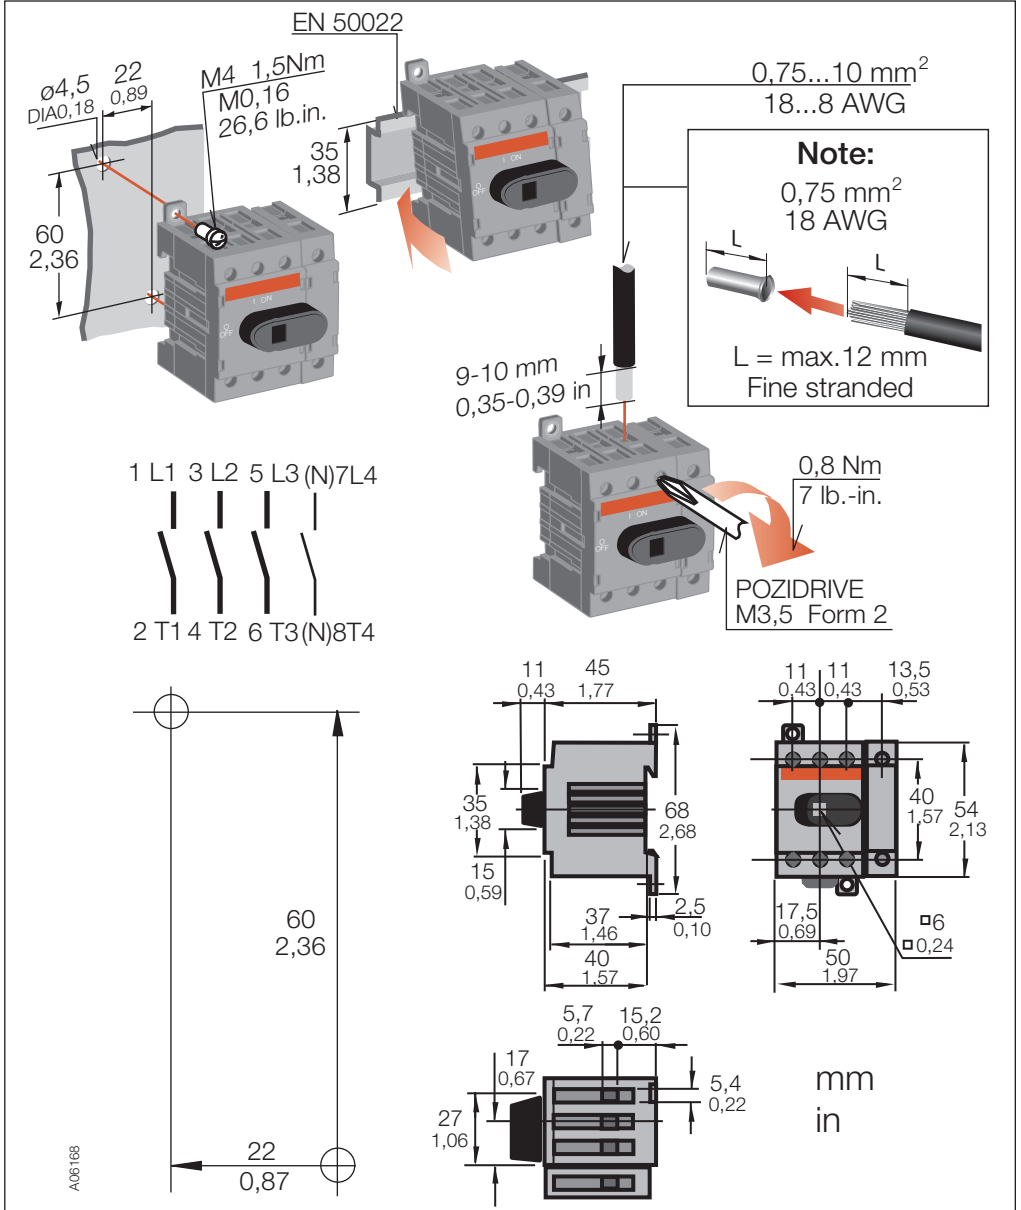

OT16-40F3

1SCC301052M0003

Document no. 34OT16-40F3 C

OT16-40F4

ABB Oy
 Breakers and Switches
 P.O.Box 622
 FI-65101 Vaasa, Finland

Telephone +358 10 22 11
 Telefax +358 10 224 5708