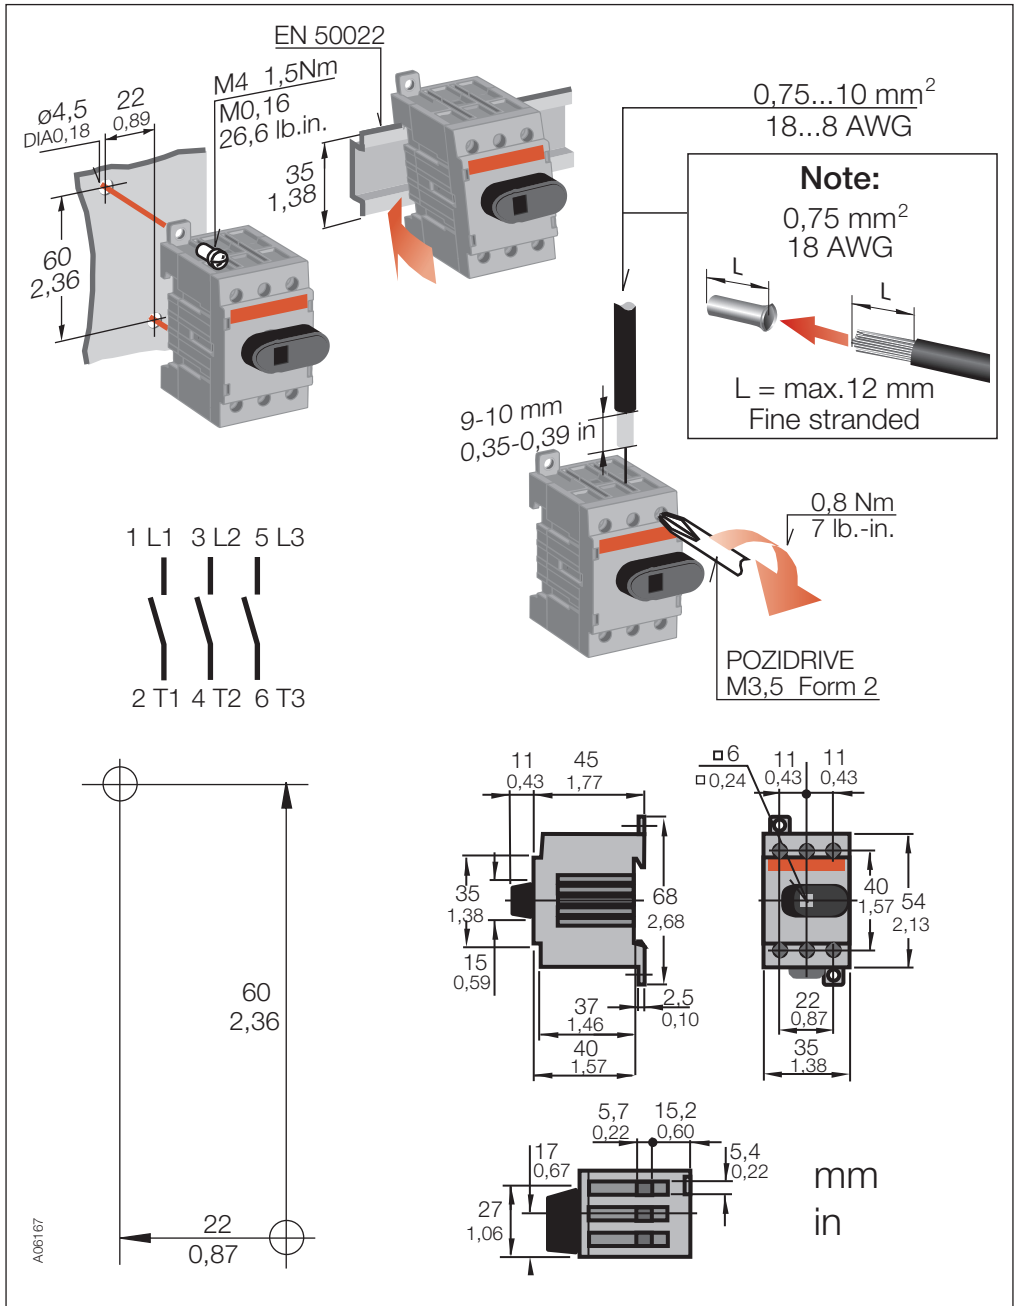

OT16-40F3

1SCC301052M0003

Document no. 34OT16-40F3 C

OT16-40F4

ABB Oy
 Breakers and Switches
 P.O.Box 622
 FI-65101 Vaasa, Finland

Telephone +358 10 22 11
 Telefax +358 10 224 5708